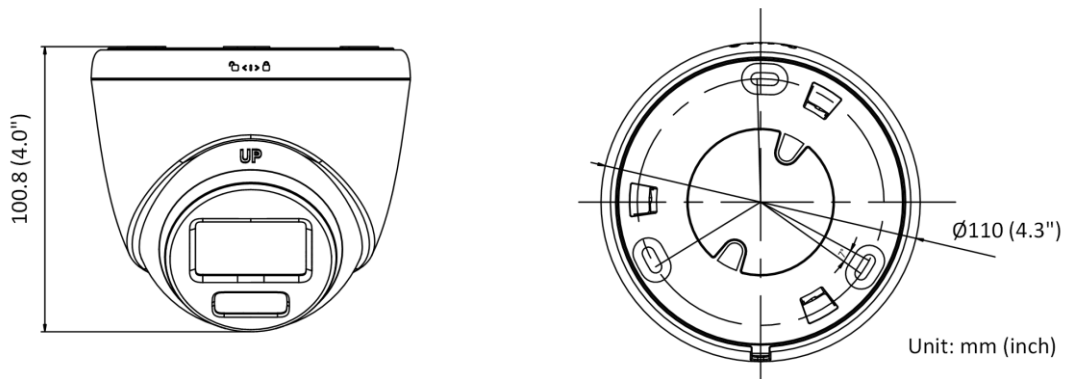

Dimensión

Accesorio

DS-1281ZJ-S

Techo inclinado

Montar

DS-1280ZJ-S

Caja de conexiones

DS-1276ZJ-SUS

Montaje en esquina

DS-1275ZJ-SUS

Montaje en poste vertical

DS-1272ZJ-110-TRS

Montaje en pared

Distributed by

HIKVISION®

Headquarters

No.555 Qianmo Road, Binjiang District,
Hangzhou 310051, China
T +86-571-8807-5998
overseasbusiness@hikvision.com

Hikvision USA
T +1-909-895-0400
sales.usa@hikvision.com

Hikvision Australia
T +61-2-8599-4233
salesau@hikvision.com

Hikvision India
T +91-22-28469900
sales@pramahikvision.com

Hikvision Canada
T +1-866-200-6690
sales.canada@hikvision.com

Hikvision Thailand
T +662-275-9949
sales.thailand@hikvision.com

Hikvision Europe
T +31-23-5542770
sales.eu@hikvision.com

Hikvision Italy
T +39-0438-6902
info.it@hikvision.com

Hikvision Brazil
T +55 11 3318-0050
Latam.support@hikvision.com

Hikvision Turkey
T +90 (216)521 7070- 7074
sales.tr@hikvision.com

Hikvision Malaysia
T +601-7652-2413
sales.my@hikvision.com

Hikvision UK & Ireland
T +01628-902140
sales.uk@hikvision.com

Hikvision South Africa
Tel: +27 (10) 0351172
sale.africa@hikvision.com

Hikvision France
T +33(0)1-85-330-450
info.fr@hikvision.com

Hikvision Kazakhstan
T +7-727-9730667
nikia.panfilov@hikvision.ru

Hikvision Vietnam
T +84-974270888
sales.vt@hikvision.com

Hikvision UAE
T +971-4-4432090
salesme@hikvision.com

Hikvision Singapore
T +65-6684-4718
sg@hikvision.com

Hikvision Spain
T +34-91-737-16-55
info.es@hikvision.com

Hikvision Tashkent
T +99-87-1238-9438
uzb@hikvision.ru

Hikvision Hong Kong
T +852-2151-1761
info.hk@hikvision.com

Hikvision Russia
T +7-495-669-67-99
saleru@hikvision.com

Hikvision Korea
T +82-(0)31-731-8817
sales.korea@hikvision.com

Hikvision Poland
T +48-22-460-01-50
info.pl@hikvision.com

Hikvision Indonesia
T +62-21-2933759
Sales.Indonesia@hikvision.com

Hikvision Colombia
sales.colombia@hikvision.com