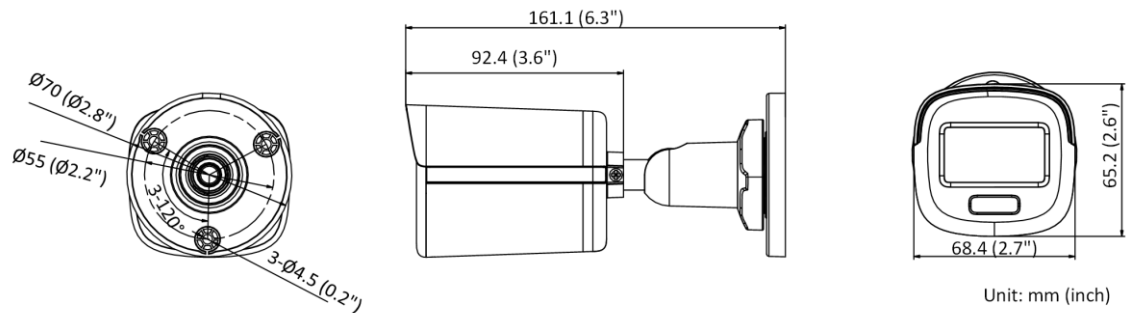

Modelo disponible

DS-2CD1027G0-L (2,8 mm, 4 mm)

Dimensión

Unit: mm (inch)

Accesorio

DS-1280ZJ-XS

Caja de conexiones

Distributed by