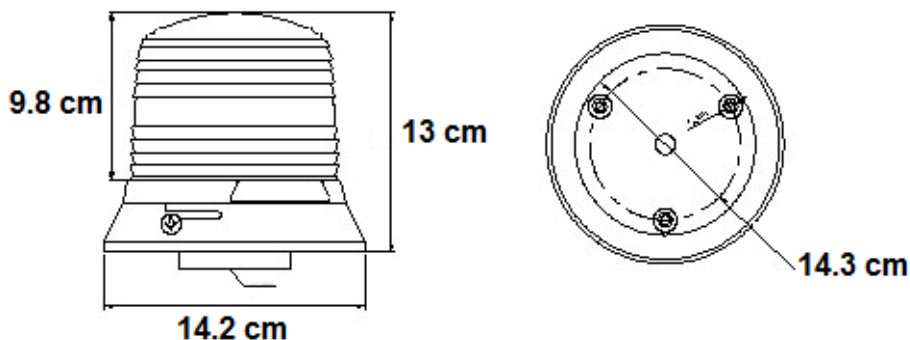

Nota: Favor de leer el manual antes de realizar la instalación

Dimensiones

Datos técnicos

- Voltaje : 12 Vcd
- Consumo: 1 A máx
- Cantidad de Led: 6
- Potencia: 20 W
- Montaje: Magnético
- Patrón de destello: 1 (60 FPM)
- Longitud del cable de alimentación: 3.5 m