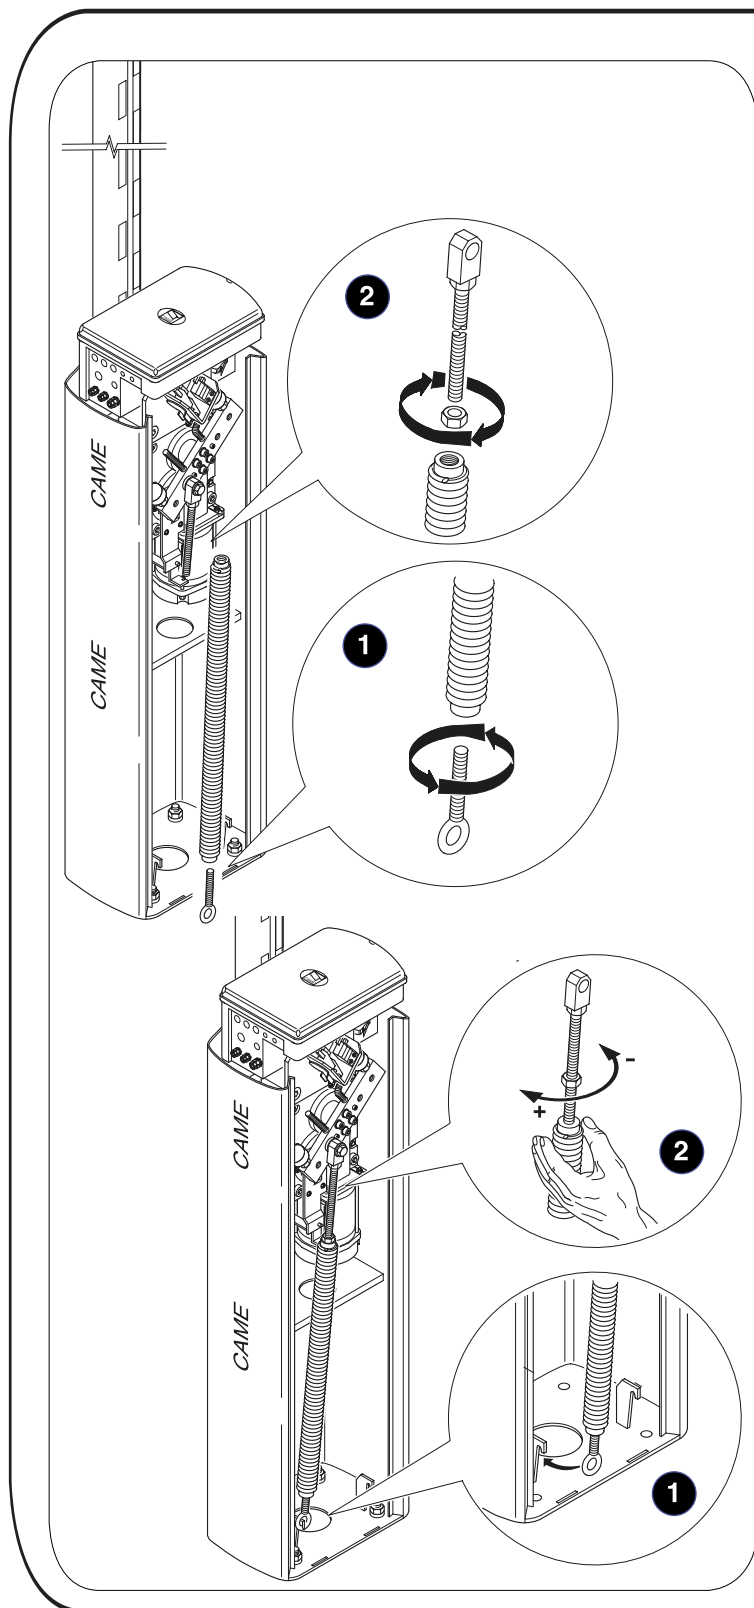

MUELLE DE BALANCEO DE 50 mm PARA MASTIL

G04060

CONTENIDO

1 Muelle para barreras CAME con sistema de fijación.

Consulta en tu manual de usuario para saber que tipo de muelle requieres según los accesorios y la longitud del mástil que vayas a usar. No incluye barrera ni mástil.

Este es un accesorio para barreras CAME. No usar con barreras de otras marcas. Al hacer cualquier tipo de mantenimiento, desconectar la barrera.

Consulta tu manual de usuario para conocer el correcto procedimiento para quitar y poner el muelle. Tomas las medidas de seguridad apropiadas, ya que al retirar el muelle puede generar un movimiento rápido que puede causar lesiones.

Usa la herramienta y protección adecuada en la instalación.

Este producto cumple con la ley. **DESMONTAJE Y DESECHO** Los materiales de embalaje (cartón, plástico, etc. en) debe eliminarse como un residuo doméstico sólido. Los componentes del producto (metales; tableros de control, baterías, etc.) deben separarse de otros residuos para su reciclaje.

Verifique sus leyes locales para deshacerse de los materiales correctamente.

¡DESECHE RESPONSABLEMENTE!

EL CONTENIDO DE ESTE MANUAL PUEDE CAMBIAR, EN CUALQUIER MOMENTO, Y SIN DARSE CUENTA.

LAS MEDIDAS, A MENOS QUE SE INDIQUE LO CONTRARIO, ESTÁN EN MILÍMETROS.